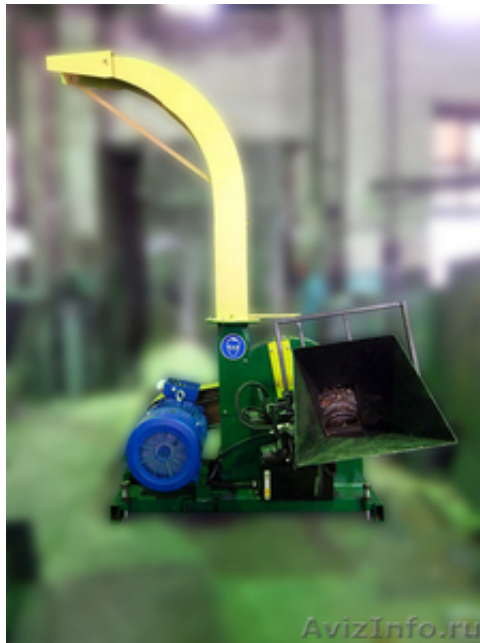

Щепорубительная машина

Белгород, Россия

Рубильные машины РМ30э(электрическая), РМ30т(тракторная), РМ30эт(электротракторная) предназначена для дробления свежеспиленных древесных отходов (бревно, обзол, рейки) любой породы древесины.

Щепа, получаемая при дроблении отходов в станке, может быть использована для сжигания в тепловых комплексах с целью получения тепловой энергии, для копчения, для брикетирования в механических прессах ударного типа, как технологическая щепа (подстилочный материал для животных) и т.д.