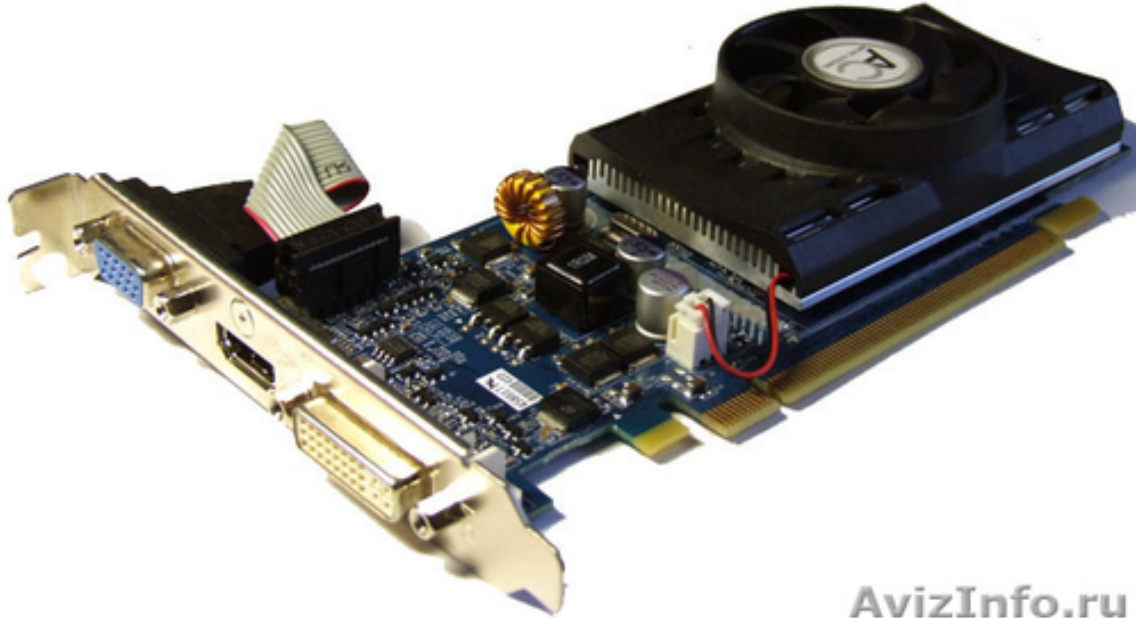

Видеокарта Elitegroup GeForce GT220 1Gb PCI-E DDR2 NGT220C-1GQS +DVI+HDMI

AvizInfo.ru

Белгород, Россия

Наличие мощной графики, обладающей превосходными функциями воспроизведения видео, редактирования фотографий и поддерживающей новейший пользовательский интерфейс Windows 7 Premium стало обязательным требованием, предъявляемым к современному компьютеру. Видеоплата GeForce® GT220 приносит все это и многое другое в Ваш ПК.

Характеристики

Производитель: EliteGroup
Модель: NGT220C-1GQS-F
GPU GeForce GT 220
Техпроцесс: 40 нм
Поддержка: API Microsoft DirectX 10.1, OpenGL 3.x
Интерфейс: PCI Express 2.0 16x (совместим с PCI Express 1.x)
Объем видеопамяти: 1024 Мб
Разрядность шины видеопамяти: 128 бит
Тип видеопамяти: DDR2
Частота графического процессора: 625 МГц
Частота видеопамяти: 400 МГц (DDR 800 МГц)
Число шейдерных процессоров CUDA: 48
Пропускная способность памяти: 12.8 Гб/с
Кол-во пиксельных конвейеров: 16, 8 блоков выборки текстур
Поддержка технологий NVIDIA: PureVideo HD, PhysX, CUDA
Максимальное разрешение 2D/3D: 2560x1600 при подключении к DVI монитору, 2048x1536 @ 85 Гц при подключении к аналоговому монитору
Двухканальный DVI
Поддержка HDCP
Порты: DVI-I, HDMI, 15-пиновый коннектор D-Sub
Активное охлаждение видеокарты (радиатор + вентилятор на процессоре)
Управление скоростью вентилятора видеокарты: нет
Разъем питания: нет
Поддержка ОС Windows XP x64, Windows XP, Windows Vista, Windows 7, Linux