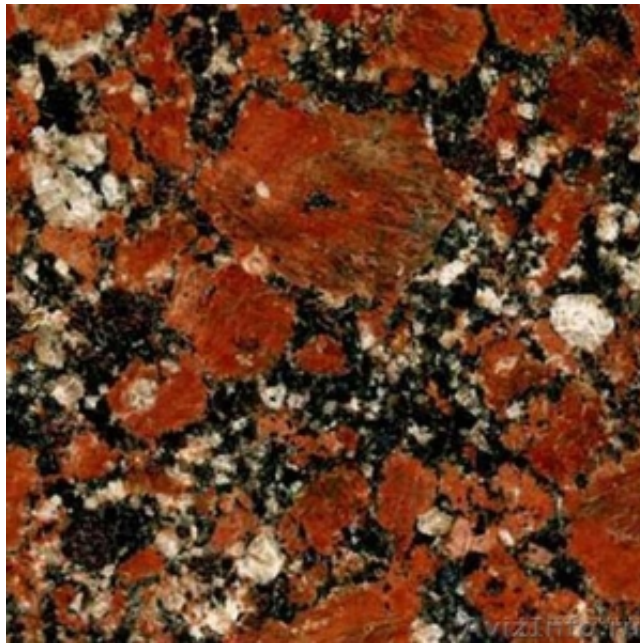

Сляб из Капустинского месторождения

Белгород, Россия

Гранитные слябы(гранитные слэбы) из Капустинского месторождения являют собою плиты из гранита больших размеров.Фактура гранитного слэба наиболее точно подходит для дизайнерских решений , как внутренняя и наружная отделка камнем.

ООО ГРАНИТМАШ производит на собственном предприятии полноформатные слябы из Капустинского месторождения гранита , слябы из лабрадорита, слябы из габбро, слябы из гранита с минимальными размерами 1450мм x 2400мм и более, толщиной 20мм, 30мм.