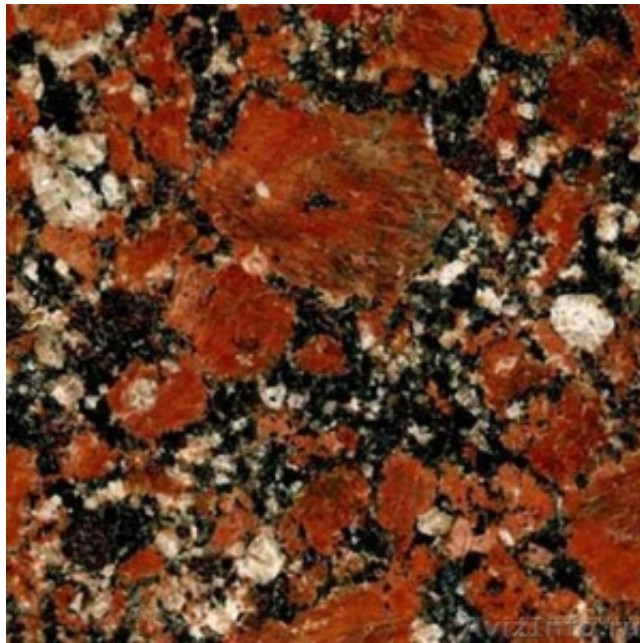

## Сляб из Капустинского месторождения

Белгород, Россия

Гранитные слябы(гранитные слэбы) из Капустинского месторождения являют собою плиты из гранита больших размеров.Фактура гранитного слэба наиболее точно подходит для дизайнерских решений , как внутренняя и наружная отделка камнем.

ООО ГРАНИТМАШ производит на собственном предприятии полноформатные слябы из Капустинского месторождения гранита , слябы из лабрадорита, слябы из габбро, слябы из гранита с минимальными размерами 1450мм x 2400мм и более, толщиной 20мм, 30мм.