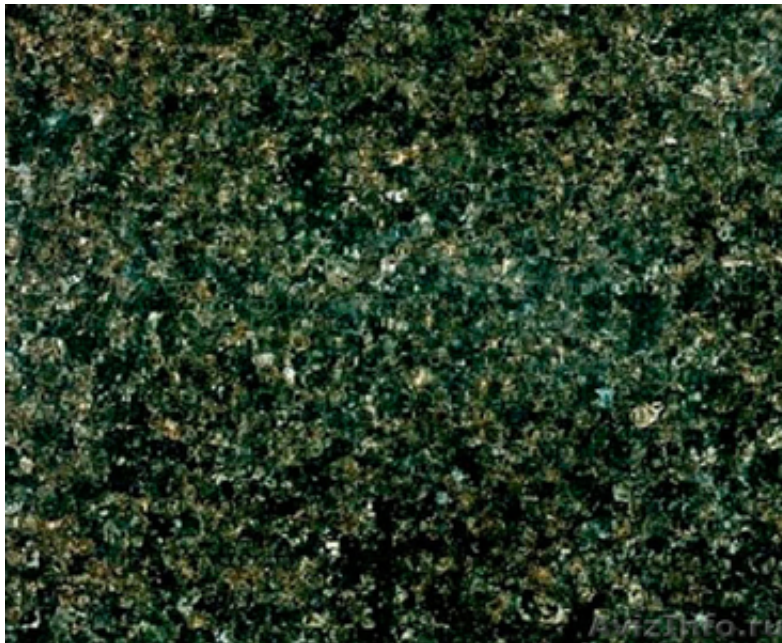

## Слябы из гранита Роговского месторождения

Белгород, Россия

ООО ГРАНИТМАШ производит на собственном предприятии полноформатные гранитные слябы из Роговского месторождения гранита. Роговский гранит прекрасного насыщенного темно-зеленого цвета. Структура гранита мелко-среднезернистая, равномерная. Посторонние включения редки.