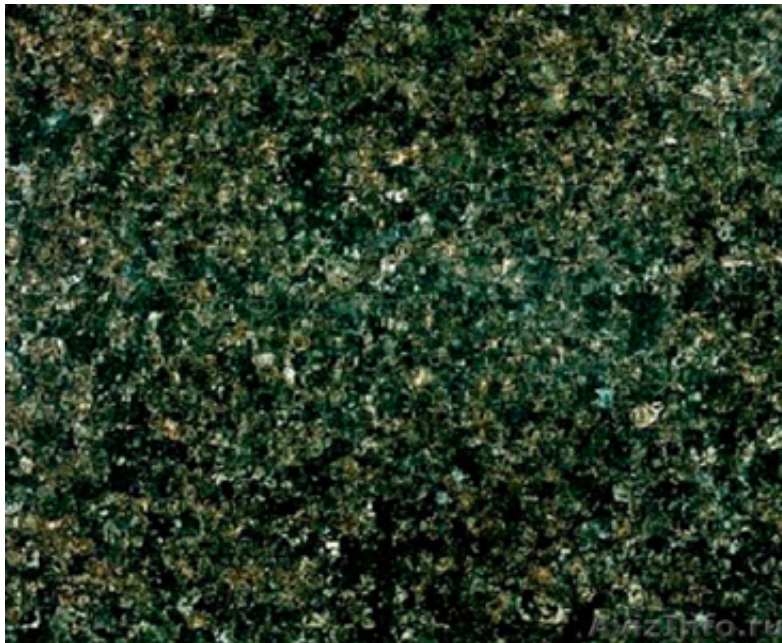

Слябы из гранита Роговского месторождения

Белгород, Россия

ООО ГРАНИТМАШ производит на собственном предприятии полноформатные гранитные слябы из Роговского месторождения гранита. Роговский гранит прекрасного насыщенного темно-зеленого цвета. Структура гранита мелко-среднезернистая, равномерная. Посторонние включения редки.