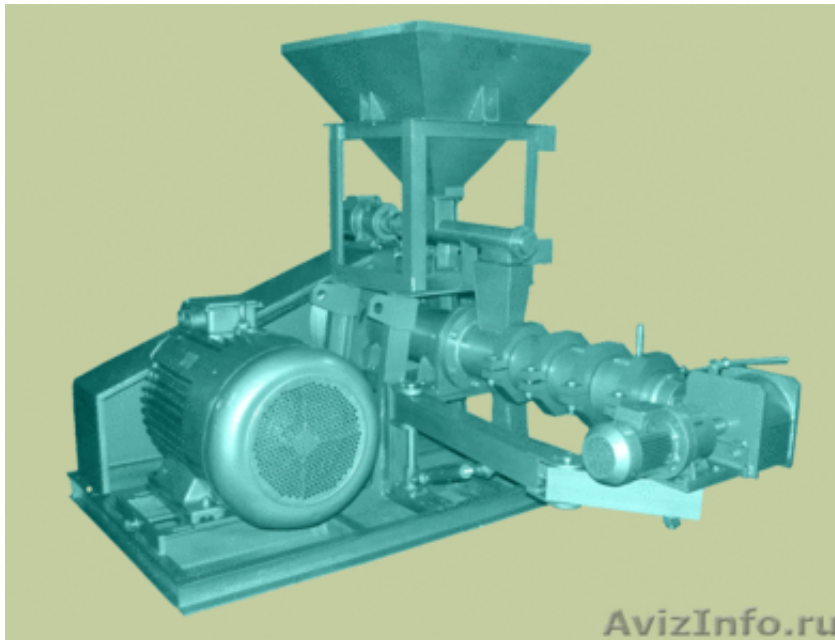

Экструдер зерновой

Белгород, Россия

Экструдер зерновой предназначен для проведения процесса экструдирования семян масличных культур, в том числе и семян сои и рапса, с последующим использованием жмыха для получения масла методом прессования или для приготовления комбикормов. Экструдеры пищевые также используются для экструзионной обработки зерна пшеницы, ячменя, кукурузы, гороха, ржи, бобов при получении высококачественных комбикормов для свиней и жвачных животных.