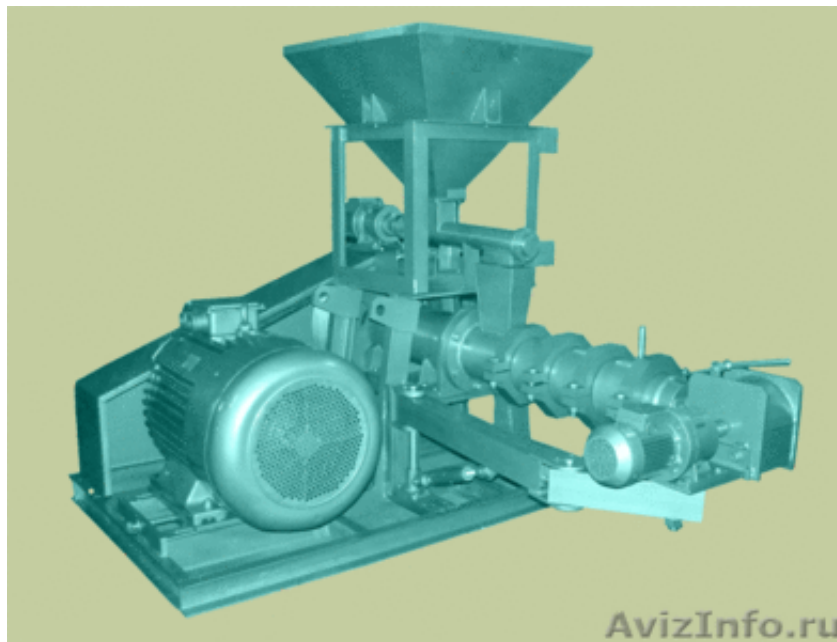

## Экструдер зерновой

Белгород, Россия

Экструдер зерновой предназначен для проведения процесса экструдирования семян масличных культур, в том числе и семян сои и рапса, с последующим использованием жмыха для получения масла методом прессования или для приготовления комбикормов. Экструдеры пищевые также используются для экструзионной обработки зерна пшеницы, ячменя, кукурузы, гороха, ржи, бобов при получении высококачественных комбикормов для свиней и жвачных животных.