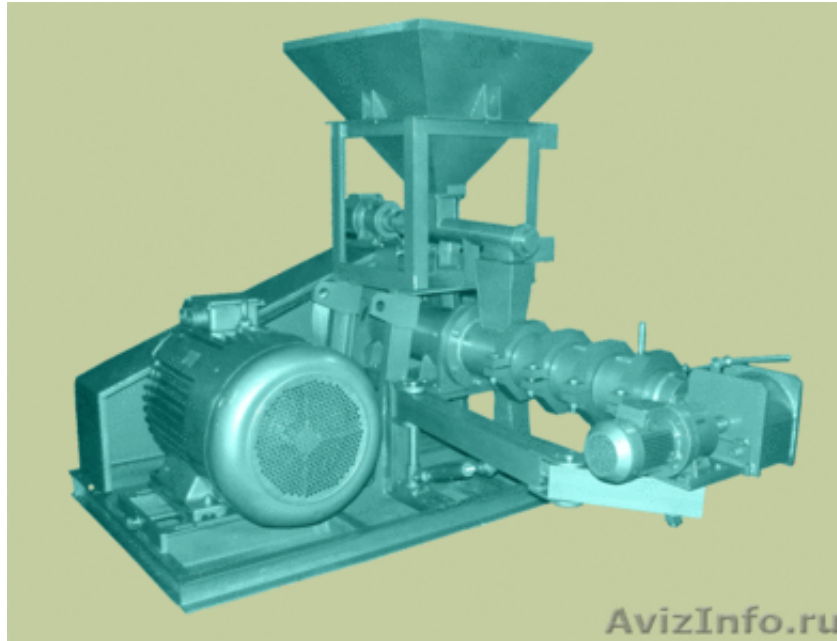

Экструдер зерновой

Белгород, Россия

Экструдер зерновой предназначен для проведения процесса экструдирования семян масличных культур, в том числе и семян сои и рапса, с последующим использованием жмыха для получения масла методом прессования или для приготовления комбикормов. Экструдеры пищевые также используются для экструзионной обработки зерна пшеницы, ячменя, кукурузы, гороха, ржи, бобов при получении высококачественных комбикормов для свиней и жвачных животных.