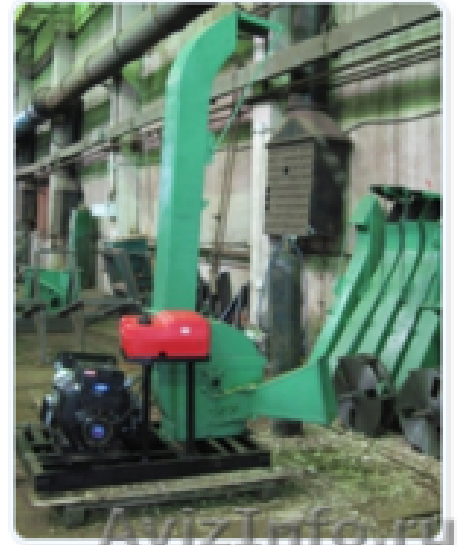

Рубительная машина PPM-5

Белгород, Россия

Трехножевая роторная рубительная машина PPM-5 предназначена для измельчения древесных отходов лесопиления, сучьев и вершин деревьев, горбыля, отходов деревообрабатывающих производств.

Максимальный размер материала для рубки – 150 мм. Выходной размер щепы – 13 мм, возможна самостоятельная настройка на другие размеры.

В зависимости от условий эксплуатации рубительная машина может комплектоваться выходными трубами различной длины от 1,5 до 2,5 метров, вращающиеся на 360 градусов.

Привод рубильной машины – либо электрический при стационарной установке, либо через вал отбора мощности трактора (необходима техника мощностью не менее 20 л.с.), либо комбинированный (электродвигатель или трактор), либо ДВС.

Подача материала к режущим ножам ротора осуществляется самозахватом за счет углового расположения приемного бункера. Есть разные модификации!!!

Технические характеристики:

Производительность – 5 – 15 м³/час