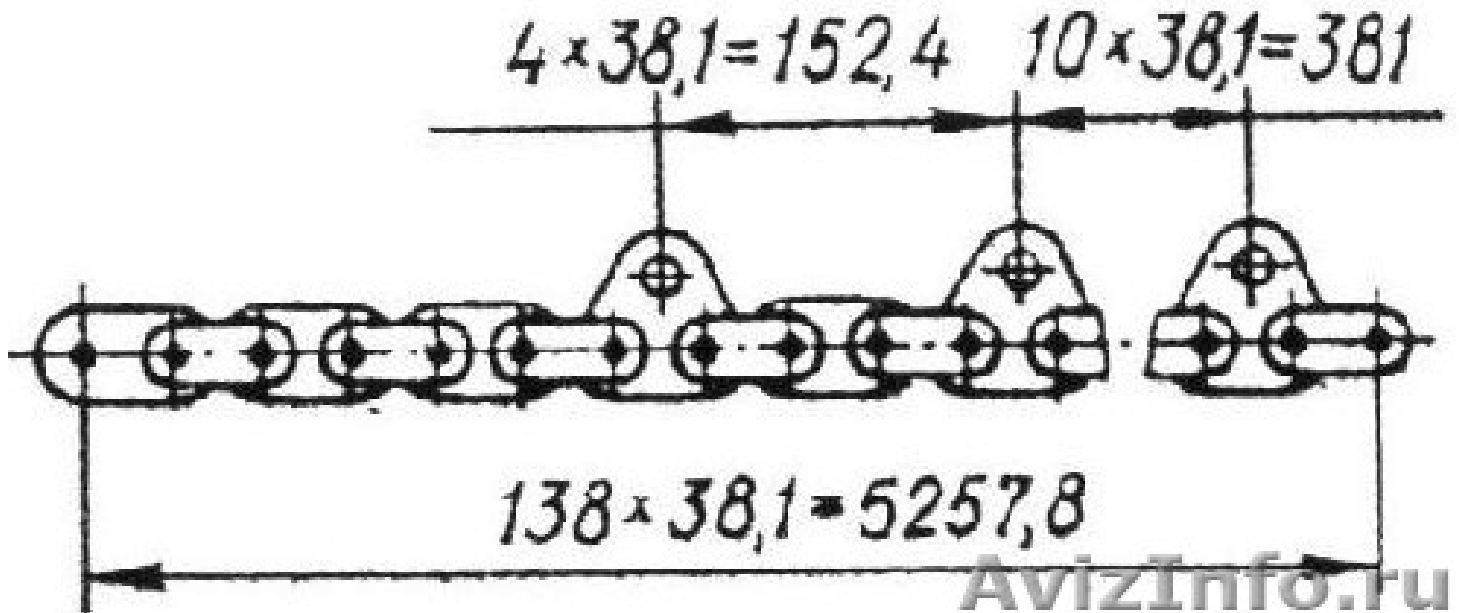

## Продам ковшовую цепь для погрузчиков

Белгород, Россия

Продам ковшовую цепь для погрузчиков Р6-КШП-6, Р6-КШП-6М (цепь в сборе с ковшами)  
Рабочий орган элеватора (ковшовая цепь с десятью ковшами) огибает звездочки приводного, натяжного и двух отклоняющих валов и приводится от электродвигателя через клиноременную и цепную передачи. Ковшовая цепь натягивается двумя болтами. Рабочая ветвь ковшовой цепи погрузчика Р6-КШП-6 опирается на деревянные поддерживающие планки и скользит по ним. 44000руб. с НДС