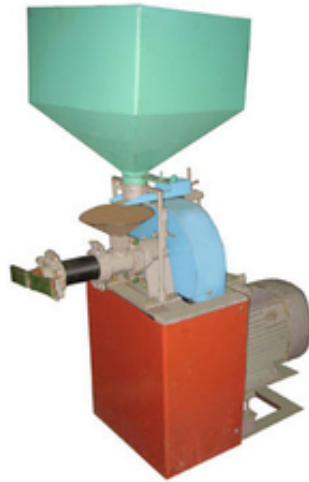

Кормоэкструдер «КОРЭКС-150» 15 кВт. 150кг/ч

AvizInfo.ru

Белгород, Россия

Кормоэкструдер «КОРЭКС-150» 15 кВт. 150кг/ч Кормоэкструдер «КОРЭКС-190» 18, 5 кВт. 190кг/ч

На диаметре шнека 65 мм производим экструдеры под двигателя 15 и 18, 5 кВт. Предназначен, как для домашнего использования, так и для миниферм. Удобен и прост в эксплуатации.

1. Установленная мощность, кВт: 15 – 18, 5
2. Производительность, кг/ч: 150 – 190
3. Напряжение, В: 380
4. Габариты 83x68x(93+70)
5. Вес, кг: 220-240

Оборудование комплектуется: кормоэкструдером, бункером, пультом управления, съемником, фильерой на «трубу» и «палочку». Кормоэкструдер «КОРЭКС-150» 15 кВт 380В 150кг/ч вес, кг 250 цена с двигателем/без двигателя/только пушка 135700/118000/111510 руб с НДС. Кормоэкструдер «КОРЭКС-190» 18, 5 кВт 380В 190кг/ч вес, кг 260 цена с двигателем/без двигателя/только пушка 141600/119770/113516 руб с НДС