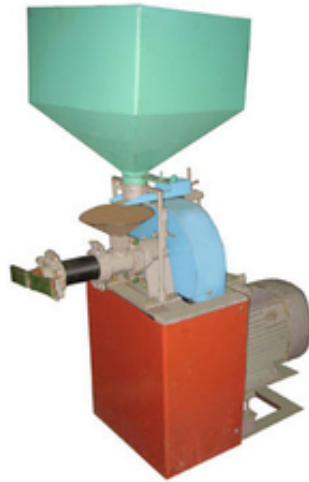

**Кормоэкструдер «КОРЭКС-150» 15 кВт. 150кг/ч**

AvizInfo.ru

Белгород, Россия

Кормоэкструдер «КОРЭКС-150» 15 кВт. 150кг/ч Кормоэкструдер «КОРЭКС-190» 18, 5 кВт. 190кг/ч

На диаметре шнека 65 мм производим экструдеры под двигателя 15 и 18, 5 кВт. Предназначен, как для домашнего использования, так и для миниферм. Удобен и прост в эксплуатации.

1. Установленная мощность, кВт: 15 – 18, 5
2. Производительность, кг/ч: 150 – 190
3. Напряжение, В: 380
4. Габариты 83x68x(93+70)
5. Вес, кг: 220-240

Оборудование комплектуется: кормоэкструдером, бункером, пультом управления, съемником, фильерой на «трубу» и «палочку». Кормоэкструдер «КОРЭКС-150» 15 кВт 380В 150кг/ч вес, кг 250 цена с двигателем/без двигателя/только пушка 135700/118000/111510 руб с НДС. Кормоэкструдер «КОРЭКС-190» 18, 5 кВт 380В 190кг/ч вес, кг 260 цена с двигателем/без двигателя/только пушка 141600/119770/113516 руб с НДС