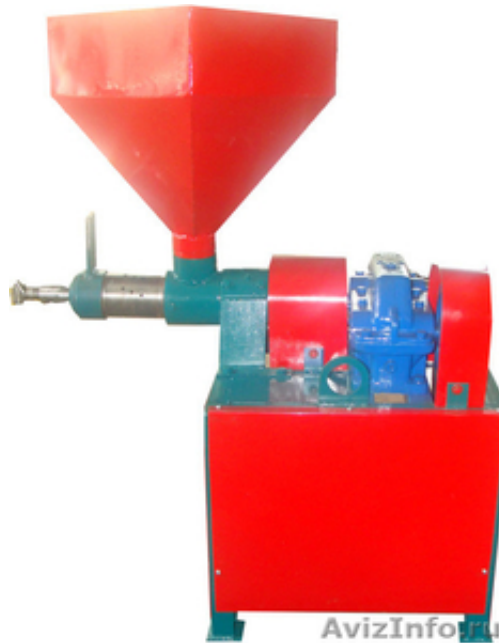

Маслопресс МГ-30 30кг/ч.

Белгород, Россия

Маслопресс МГ-30 30кг/ч.

Маслопресс производительностью до 30 кг/ч. Работает от сети 220В. Применение двухстороннего шнека позволяет менять рабочие стороны и продлить работу шнека в два раза. Пресс проверен временем. Хорошо подходит для получения масла холодного отжима со многих масличных культур: семечки, тыквенные семена, рапс, горчица, соя (в комбинации с кормоэкструдером) орехи и арахис.

1. Установленная мощность, кВт: 2, 2
2. Производительность, кг/ч: 30
3. Напряжение, В: 220
4. Габариты, см 125x45x35+70
5. Вес, кг: 115

В комплект оборудования входит: шнековый узел на раме, бункер, привод – электродвигатель с редуктором и пульт управления.