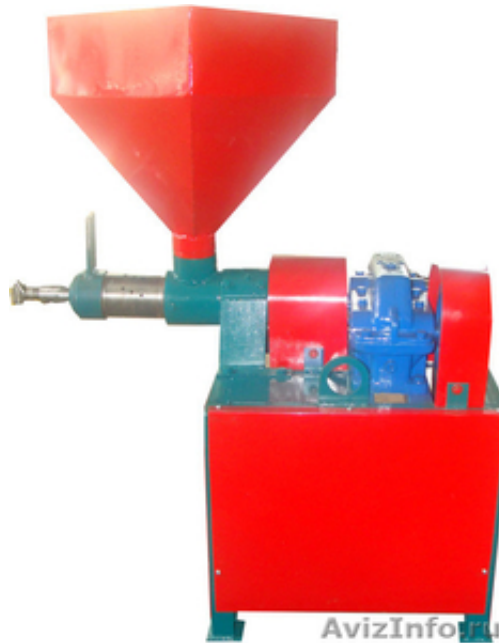

## Маслопресс МГ-30 30кг/ч.

Белгород, Россия

Маслопресс МГ-30 30кг/ч.

Маслопресс производительностью до 30 кг/ч. Работает от сети 220В. Применение двухстороннего шнека позволяет менять рабочие стороны и продлить работу шнека в два раза. Пресс проверен временем. Хорошо подходит для получения масла холодного отжима со многих масличных культур: семечки, тыквенные семена, рапс, горчица, соя (в комбинации с кормоэкструдером) орехи и арахис.

1. Установленная мощность, кВт: 2, 2
2. Производительность, кг/ч: 30
3. Напряжение, В: 220
4. Габариты, см 125x45x35+70
5. Вес, кг: 115

В комплект оборудования входит: шнековый узел на раме, бункер, привод – электродвигатель с редуктором и пульт управления.

Маслопресс МГ-30 2, 2 кВт 30кг/ч. вес, кг 100 цена с двигателем/без двигателя/без дв.и пульта 64664/58410/46610 руб с НДС

---

Цена: Договорная

Тип объявления:  
Продам, продажа, продаю

Торг: --

**Александров Александр**