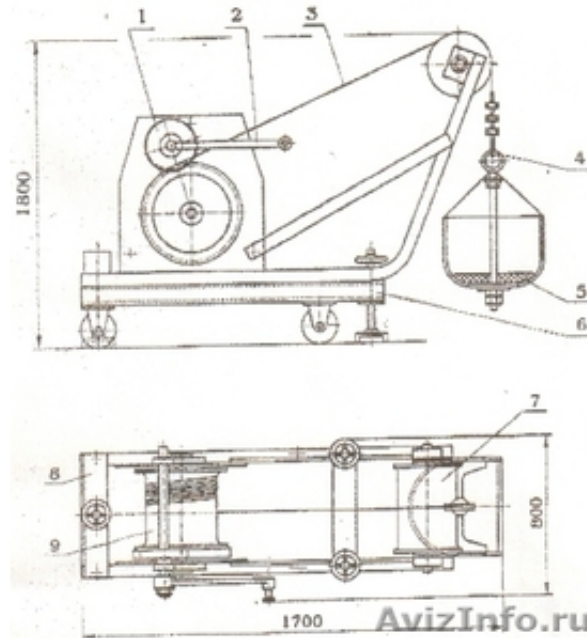

Лебедка элеваторная ЛЭ-150

Белгород, Россия

Продам! Недорого лебедку ЛЭ-150. Лебедка элеваторная ЛЭ-150 предназначена для спуска и подъема рабочего персонала в целях зачистки, обследования и ремонта бункеров ("силосов") на мельничных конбинатах, элеваторах и хлебозаводах. Лебедка ЛЭ-150 рассчитана на грузоподъемность не более 150 кг при работе с людьми и на глубину зоны обслуживания до 30 м.

Рабочее положение - установка на опорные элементы над зоной обслуживания. Возможно стационарное закрепление лебедки на рабочей площадке через отверстия под болты в опорной раме.

Одновременная эксплуатация лебедки ЛЭ-150 для работы с людьми и для опускания и подъема грузов недопустима.

ТЕХНИЧЕСКИЕ ХАРАКТЕРИСТИКИ ЛЭ-150

Грузоподъемность 150кг.

Глубина опускания 30м.

Скорость подъема груза 4, 8м/мин

Усилие рукоятки при максимальном грузе 150 кгН 200

Диаметр каната (троса) по ГОСТ 3070-74 ТК (6x9x1) 8, 1мм.

Длина каната 35м.

Длина сигнального каната по ГОСТ 10293-77 35м.

Диаметр рабочего барабана 430мм

Диаметр направляющего барабана 280мм

Тормоз Автоматический

Габаритные размеры, мм, не более

длина 1700

ширина 800