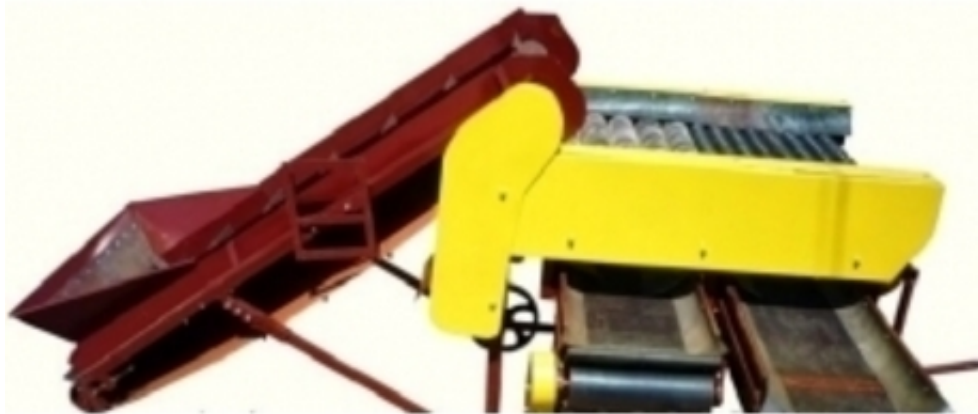

МОДУЛЬ КАЛИБРУЮЩИЙ КСЭ.11.000

AvizInfo.ru

Белгород, Россия

Модуль калибрующий КСЭ.11.000 (в сборе с приводом) предназначен для приема очищенного от примесей картофеля от сепарирующего модуля, калибрования и подачи готового продукта выносными транспортерами на загрузочные конвейеры транспортер для переборки картофеля. В модуль калибрующий также входят: транспортер загрузочный КСЭ 13.000, два выносных транспортера КСЭ 14.000.

Технические характеристики

Тип Роликовый со сменными рабочими органами

Габаритные размеры, мм

длина 2500

ширина 1496

высота 1560

Прочие характеристики

Количество сепарирующий роликов, шт. 6

Расстояние между дисками, мм 26

Количество роликов средней фракции, шт. 8

Мощность привода, кВт 1, 1+2x1, 1

Масса, кг 415

Производим следующую технику: Картофелеуборочный комбайн КПК-2-01, картофелесортировальный пункт КСП-15Б, картофелесортировальный пункт КСП-15В, транспортер-загрузчик корнеплодов ТЗК-30, бункер приемный ПБ-4, бункер приемный ПБ-6, буртоукладчик СПБ-50, инспекционный стол от 1 метра до 6 метров, переборочный стол от 2, 5 метров до 4 метров, сортировальная машина С6РК15, транспортеры ленточные и роликовые, горизонтальные для связки в линию, наклонные с приемным бункером и без, транспортеры с гидравлической регулировкой угла наклона, транспортер-подборщик ТПК-30, транспортер-подборщик картофеля СТПК-50 (Крот), установка для затаривания картофеля НЗК-2, сортировальная машина УСМ-6, модуль калибрующий КСЭ, сортировки овощей М-614. Доставка по РФ. Бесплатный звонок по РФ 8-800-250-57-40. сайт: www.stg-ural.ru