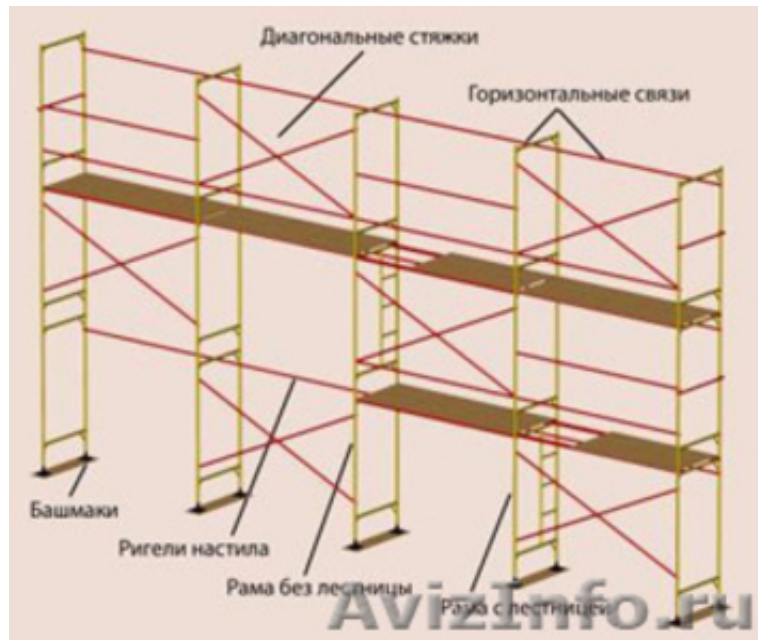

Леса строительные, вышки туры(продажа/аренда)

Белгород, Россия

У нас в ассортименте имеются леса строительные, вышка тура, опалубки алюминиевые, стальные, пластиковые, фиксаторы арматурные, трубы ПВХ 22 мм, биотуалеты, мусоропровод детские игровые комплексы и разное строительное оборудование. В наличии и под заказ!!!